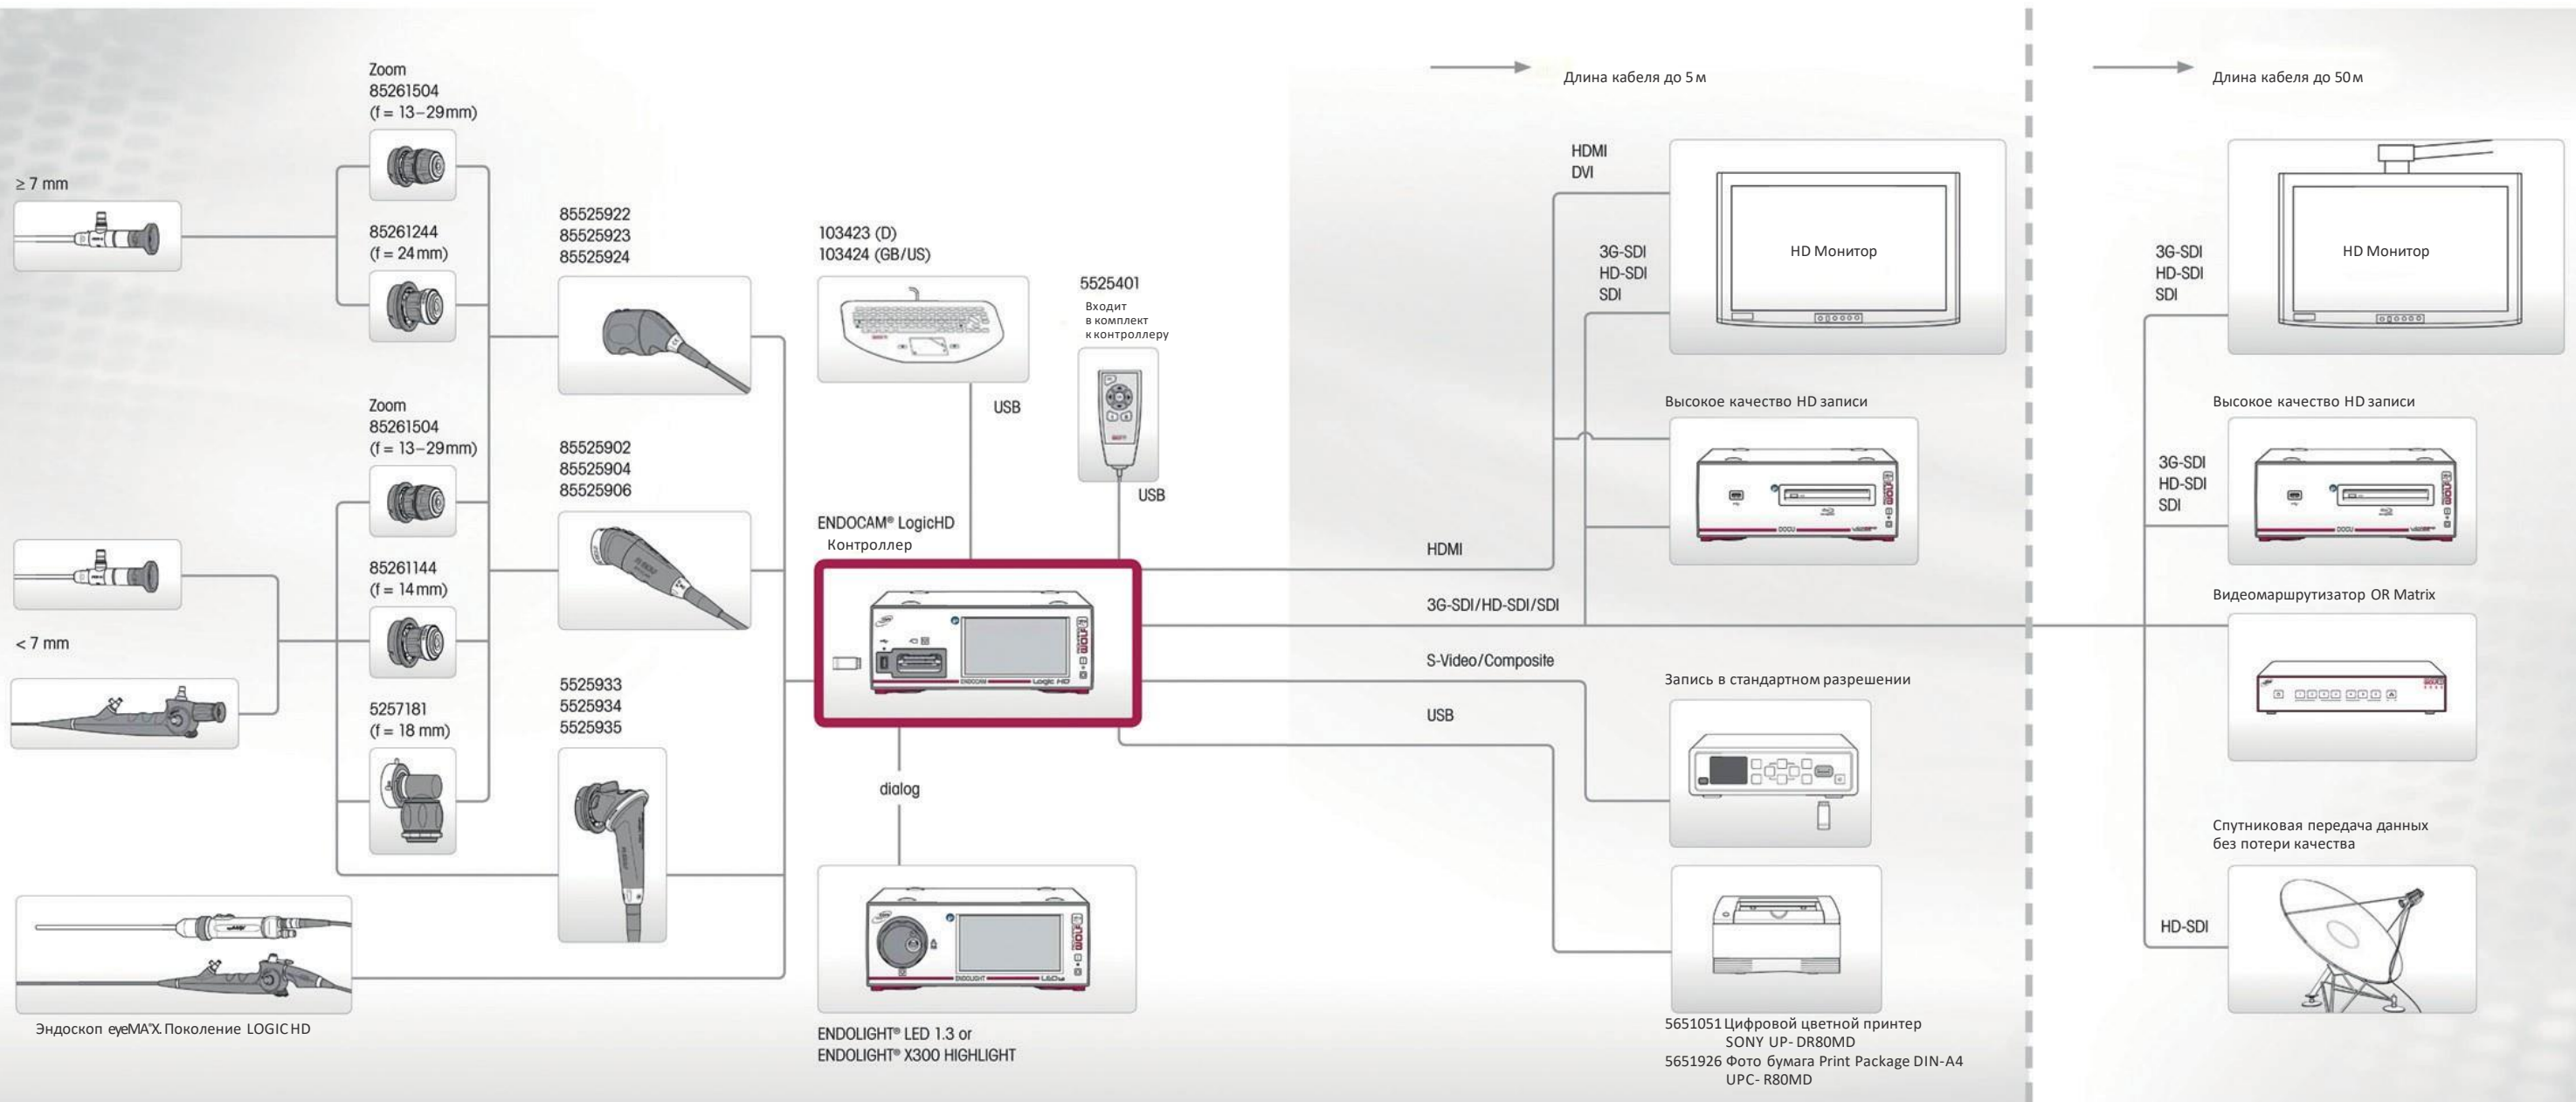

Обзор системы