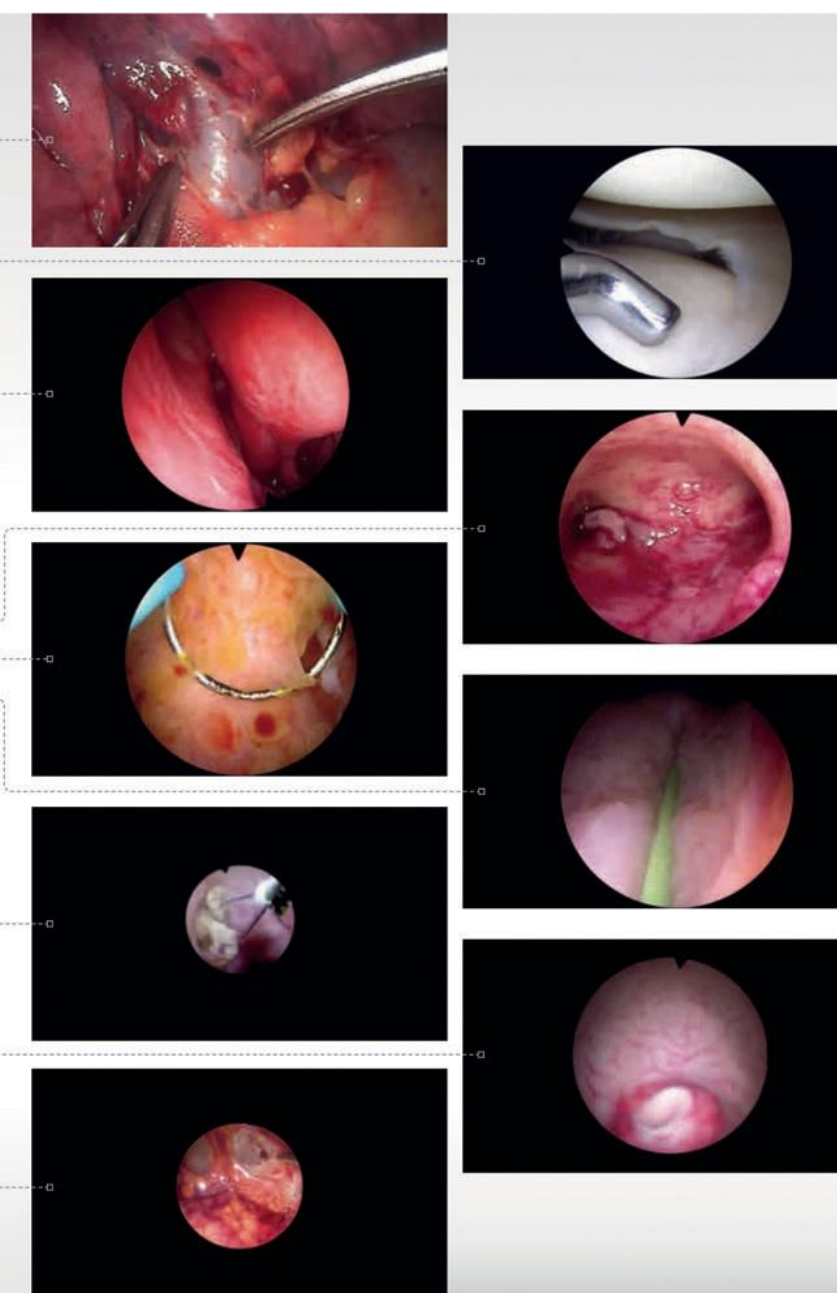

В будущее с Logic

Детальное изображение, технологии под контролем.

Обзор для лучшего контроля
Камера Logic HD быстро и легко управляется с помощью интуитивно понятной «умной» навигации в меню. Управление системой осуществляется через сенсорный дисплей на передней панели блока камеры или через меню на рабочем мониторе хирурга.

Высокое разрешение для отличной детализации

Камера Logic HD позволяет получать четкие изображения с максимальной яркостью и глубиной детализации.

Специализированные профили для улучшения эффективности

В меню камеры Logic HD можно быстро выбрать один из представленных профилей для различных направлений: гинекология, урология, лапароскопия и т.д. Все они прошли испытания в клинических условиях.

Logic HD в центре внимания операционной – *core*

Совершенство на каждом этапе

core от RICHARD WOLF воплощает видение идеальной операционной в реальность. Комплексное решение, которое объединяет медицинское оборудование общей системой управления и контроля, с целью достижения высоких результатов при оптимизации потребления ресурсов.