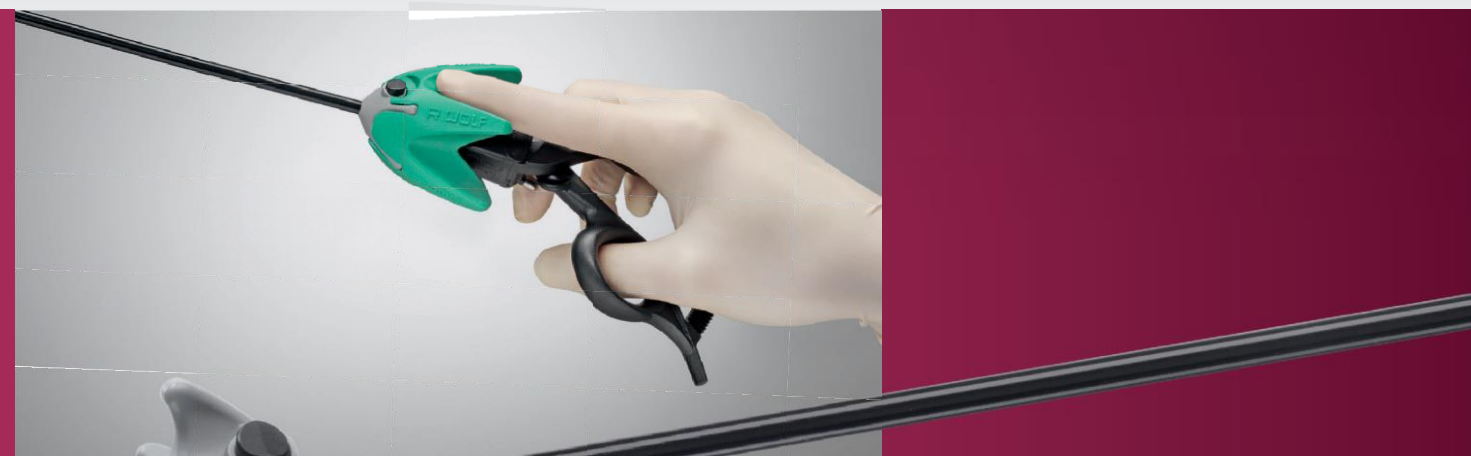

Длина = 450 mm

Длина = 330 mm

Длина = 260 mm

Когда эргономика и интуиция отлично подобраны

ERAGON *axial*

Рукоятка axial объединяется с модульной системой

ERAGON^{axial}

Когда эргономика и интуиция отлично подобраны

Поколение модульных щипцов и ножниц ERAGON modular, зарекомендовавшая себя в хирургической практике теперь расширена добавлением абсолютно новой рукоятки axial. ERAGON axial сочетает в себе все преимущества уже существующей рукоятки, такие как широкие опорные поверхности в нужных точках, оптимальная функция поворотного колеса, точный захват и манипуляция, а также чувствительный замок с переключателем. ERAGON axial является гарантом точности, маневренности и работы без усталости. Убедитесь в этом сами.

Изысканный поворот

Дополнительная рукоятка из силикона делает операцию значительно проще. Удобный аксессуар подойдет для любого размера руки. Многогранное приспособление легко удаляется и обрабатывается.